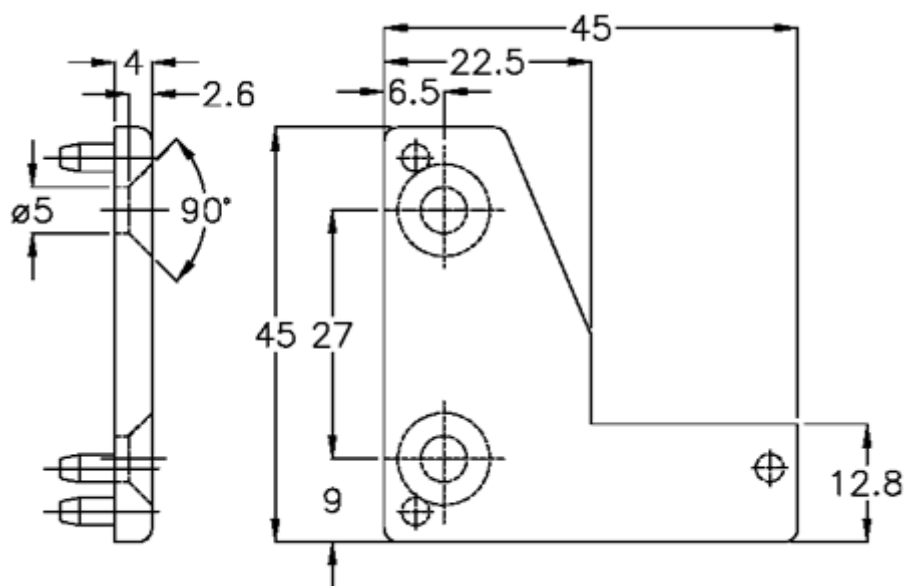

Varenummer: 0581421000  
Beskrivelse: Hepco MCS endedæksel 1-243-0046  
Str 22,5x45(L)

## Mål

Størrelse = 22,5x45(L)

Vægt (kg) = 0.004